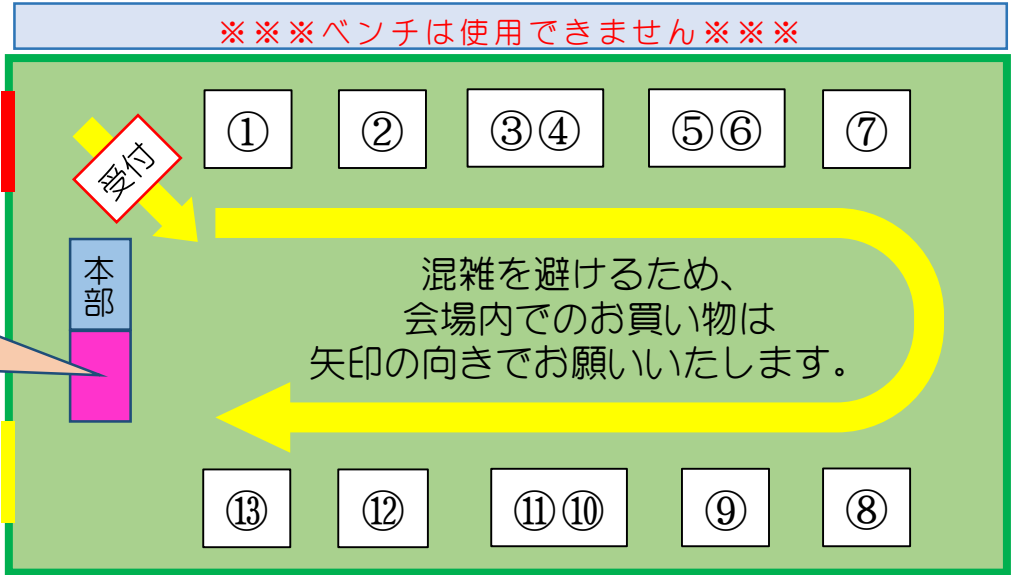

地元産品応援セール MAP

5月30日

31日版

会場入口

会場出口

宅配受付場

14

移動販売車

※※※ベンチは使用できません※※※

① 秋田市

(有)斎藤昭一商店

- ・秋田きりたんぼ鍋 商品各種
- ・比内地鶏スープ
- ・まんまけえ
- ・いぶりタルタル ほか

② 秋田市

(株)かおる堂

- ・しとぎ豆がき
- ・しとぎ詰め合わせ
- ・かおる堂お得意 詰め合わせ ほか

③ 秋田市

R table
秋田印刷製本(株)

- ・オリジナル生酒
- ・あきたこまち (減農薬特別栽培米 1kg・5kg)

④ 湯上市

湯上天王つくし苑

- ・シフォンケーキ
- ・パウンドケーキ
- ・梨と紅茶のタルト
- ・バイクドチーズケーキ ほか

⑤ 秋田市

餃子の餃天

- ・至福の白餃子
- ・情熱の赤餃子
- ・新緑のふき餃子
- ・比内地鶏の白餃子 ほか (全て冷凍)

⑥ 秋田市

秋田十條化成(株)

- ・生まいたけ
- ・炊き込みご飯の素
- ・まいたけの佃煮 ほか

⑦ 秋田市

(株)秋田県食肉流通公社

- ・秋田牛ステーキ
- ・秋田牛スライス
- ・食肉加工品 ほか

⑧ 男鹿市

べいかししょうていあん かなえや
米菓匠鼎庵(有)鼎家

- ・淡雪ふわり 各種
- ・男鹿の甘海老煎餅
- ・醤油煎餅 ほか

⑨ 秋田市

菓子舗榮太楼

- ・さなづら
- ・どら焼き
- ・あきたマリーナ ほか

⑩ 秋田市

酵房 春夏秋冬

- ・いぶりがっこ
- ・いぶりニンジン ほか

⑪ 男鹿市

しらやましゅぞう
白山酒造(有)秋田観光

- ・甘酒 (500ml)
- ・どぶろくまんじゅう

⑫ 秋田市

(株)フルール

- ・比内地鶏棒
- ・パヴァー棒
- ・比内地鶏プリンラスク
- ・秋田限定チロルチョコ ほか

⑬ 秋田市 30日のみ

秋田県産(株)

- ・秋田ごまだれ餅
- ・黄金のめぐみ
- ・稲庭うどん箱
- ・らんらん比内地鶏 チーズケーキ ほか

⑭ 秋田市

岩波農場

- ・太平山ポーク スライス 各種

※会場出口付近 移動販売車での営業

※出店位置が変更となる場合があります。お買い物の際にはテント上部の事業者名をご確認ください。

※宅配受付場では、ご購入いただいた商品の発送を承っております。(冷蔵・冷凍発送もできます。)

遠方への発送などにお役立てください。

※会場内での飲食はご遠慮ください。